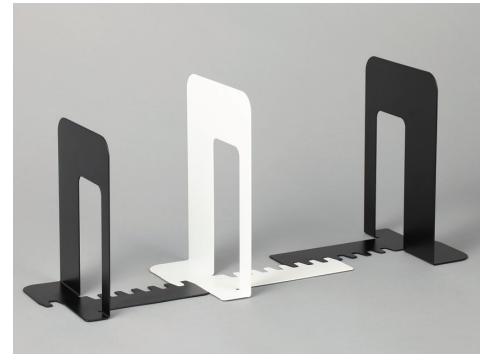

連結ができるブックエンド
システム
キーブックエンド
SYSTEM KEY BOOKEND
SKB-140/SKB-150

Office

Home

特長

連結機能

ワイドな連結移動幅

大小組み合わせ可能

ベース部の凹凸を連結させることにより、本やファイルの重みによるズレや開きを防止します。

ベース部の凹凸は数センチずつズレているので、対象物によって移動幅が細かく調節できます。

※移動幅 SKB-140:137~237mm(100mm)
SKB-150:162~282mm(120mm)

凹凸のサイズは統一されているので、前後・大小関係なく連結が可能です。

仕様

小サイズ	
品名	システムキーブックエンド
品番	SKB-140-K SKB-140-W
本体価格	¥630(税込価格 ¥693) 1枚
カラー	ブラック ホワイト
JAN コード	4971760211820 4971760211837
本体サイズ	W140×L181×H192mm
本体重量	275g
親箱/カートン入り数	12 / 72 個
流通出荷単位	単色 12枚