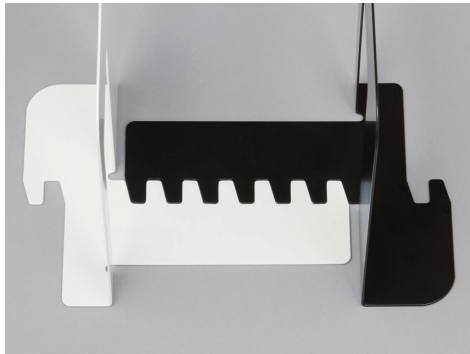

連結ができるブックエンド
システム
キーブックエンド
SYSTEM KEY BOOKEND
SKB-140/SKB-150

Office

Home

特長

連結機能

ワイドな連結移動幅

大小組み合わせ可能

ベース部の凹凸を連結させることにより、本やファイルの重みによるズレや開きを防止します。

ベース部の凹凸は数センチずつズレているので、対象物によって移動幅が細かく調節できます。

※移動幅 SKB-140:137~237mm(100mm)
SKB-150:162~282mm(120mm)

凹凸のサイズは統一されているので、前後・大小関係なく連結が可能です。

仕様

小サイズ	
品名	システムキーブックエンド
品番	SKB-140-K SKB-140-W
本体価格	¥630(税込価格 ¥693) 1枚
カラー	ブラック ホワイト
JAN コード	4971760211820 4971760211837
本体サイズ	W140×L181×H192mm
本体重量	275g
親箱/カートン入り数	12 / 72 個
流通出荷単位	単色 12枚