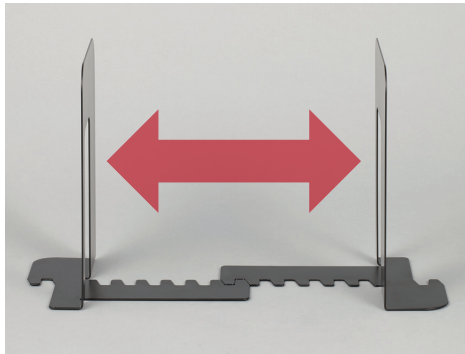

連結ができるブックエンド
システム
キーブックエンド
SYSTEM KEY BOOKEND
SKB-140/SKB-150

Office

Home

特長

連結機能

ワイドな連結移動幅

大小組み合わせ可能

ベース部の凹凸を連結させることにより、本やファイルの重みによるズレや開きを防止します。

ベース部の凹凸は数センチずつズレているので、対象物によって移動幅が細かく調節できます。

※移動幅 SKB-140:137~237mm(100mm)
SKB-150:162~282mm(120mm)

凹凸のサイズは統一されているので、前後・大小関係なく連結が可能です。

仕様

小サイズ	
品名	システムキーブックエンド
品番	SKB-140-K SKB-140-W
本体価格	¥630(税込価格 ¥693) 1枚
カラー	ブラック ホワイト
JAN コード	4971760211820 4971760211837
本体サイズ	W140×L181×H192mm
本体重量	275g
親箱/カートン入り数	12 / 72 個
流通出荷単位	単色 12枚