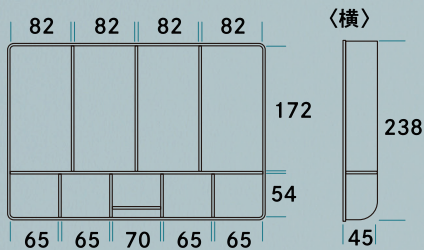

硬貨収納部は手前にかけてカーブがついているのでスムーズに硬貨を取り出すことができます。

2 仕切りが取り外せる紙幣トレー

紙幣トレーの仕切りは2~3cmの間隔で移動・取り外しができるので、多目的に使用できます。

3 トレー下収納

トレーの下には、ノートや書類などが収納可能です。

トレー下スペース内寸
 W354×L232×H42mm(※トレー装着時)
 W354×L232×H85mm(※トレー未装着時)

4 飛散防止クッション

蓋の内側には厚手のスポンジがついているので持ち運びの際、紙幣や硬貨の飛散を防止します。

トレー仕様

商品仕様

“そとレジ”シリーズ

品番	MR-2700	
品名	そとレジ	
本体価格	¥8,500 (税込価格 ¥9,350)	
カラー	-	
本体	サイズ	W360mm×L265mm×H110mm
	重量	3kg
パッケージ	サイズ	W365mm×L285mm×H120mm
	重量	3.4kg
カートン入数	6個	
JANコード	4971760001810	
付属品	鍵×2 仕切り板×3	