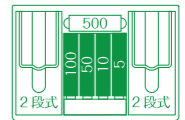

おっ! これ便利です。

キャッシュボックス CB-8770

【トレイ概略図】

【コイン収納枚数】

¥500: 50枚 ¥10: 50枚
¥100: 50枚 ¥5: 50枚
¥50: 50枚 ¥1: 50枚

【紙幣収納枚数】

4箇所合計: 640枚(目安)
※1,000、2,000、5,000、10,000円札収納可能。

A4深型
A4書類収納

本体価格 22,000 円 (税込 24,200 円)

キャッシュボックス CB-8670

【トレイ概略図】

【コイン収納枚数】

¥500: 40枚 ¥10: 50枚
¥100: 50枚 ¥5: 50枚
¥50: 50枚

【紙幣収納枚数】

4箇所合計: 540枚(目安)
※1,000、2,000、5,000、10,000円札収納可能。

B5深型
B5書類収納