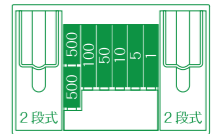

おっ! これ便利です。

キャッシュボックス CB-8770

【トレイ概略図】

【コイン収納枚数】

¥500: 50枚 ¥10: 50枚
¥100: 50枚 ¥5: 50枚
¥50: 50枚 ¥1: 50枚

【紙幣収納枚数】

4箇所合計: 640枚(目安)
※1,000、2,000、5,000、10,000円札収納可能。

A4深型
A4書類収納