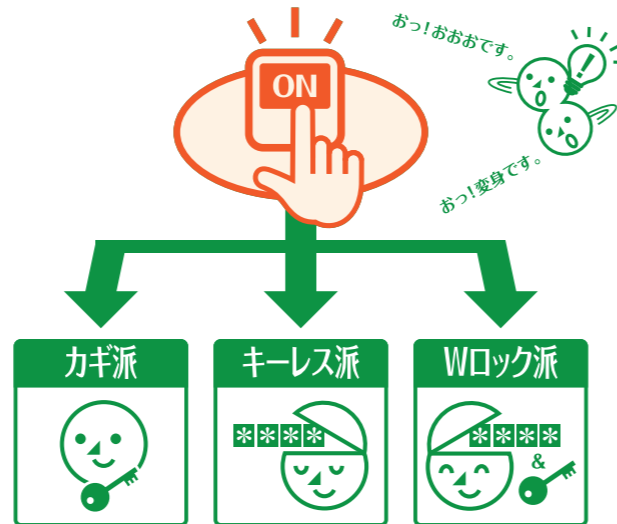

記載内容: 2025年1月 現在

おっ! これ便利です。

CARL

選べる **3** つのセキュリティー

シチュエーションに合わせた施錠管理が選べる。

業界初

選べる3つのセキュリティー

シチュエーションに合わせた施錠管理が選べる。

悩みごと！

大型金庫と比べると持ち運び可能な小型金庫は、使用用途がさまざま、管理方法はそれぞれ。

なかでも、施錠管理は悩みのタネ。状況に応じてカギのみ、キーレスへ施錠管理を変更する機会が多いみたい！

従来機種はカギ+ダイヤル錠のWロック機能のみ。カギのみの管理へ変更した場合、不意にダイヤルを回し、蓋が開かなくなり大慌て、さらに、ダイヤル解錠番号を忘れていれば大惨事。カギだけでは蓋は開きません！！

Wロックは安全・安心だけど、いろんな事情があるもので... ナントカならないか！？