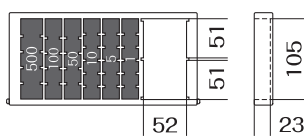

## キャッシュボックス CB-8800

おっ! 薄型スリム登場です。

すぐ  
アク

**A5 薄型スリム**  
引き出し収納型

10種類のコイン

紙幣3種収納

10枚区切りコイントレー  
(フタ開閉連動式)

本体価格 9,500 円 (税込 10,450 円)

<10枚区切りコイントレー>

サイズ:W246×L120×H25mm(外寸)

※紙幣トレーは、取り外してご使用はできません。庫内に装着した状態でご使用ください。

<紙幣トレー>

<トレイ仕様>

【コイン収納枚数】

¥500: 50枚 ¥10: 50枚  
¥100: 50枚 ¥5: 50枚  
¥50: 50枚 ¥1: 50枚

【紙幣収納枚数】