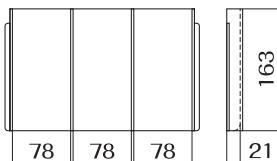

## キャッシュボックス CB-8800

おっ! 薄型スリム登場です。

すぐ  
アク

**A5 薄型スリム**  
引き出し収納型

10種類のコイン

紙幣3種収納

10枚区切りコイントレー  
(フタ開閉連動式)

本体価格 9,500 円 (税込 10,450 円)

<10枚区切りコイントレー>

サイズ:W246×L120×H25mm(外寸)

※紙幣トレーは、取り外してご使用はできません。庫内に装着した状態でご使用ください。

<紙幣トレー>

<トレイ仕様>

【コイン収納枚数】

¥500: 50枚 ¥10: 50枚  
¥100: 50枚 ¥5: 50枚  
¥50: 50枚 ¥1: 50枚

【紙幣収納枚数】

各200枚 合計600枚 (目安)  
※1,000、2,000、5,000、10,000円札収納可能。

取り外しても使える!!

<p>主な仕様</p>	品番	CB-8800	コイントレー サイズ スタンドアーム開 W246*L120*H25mm スタンドアーム閉 W246*L124*H88mm コイントレータイプ 10枚区切り 収納可能硬貨 1, 5, 10, 50, 100, 500円 紙幣トレータイプ 一段トレー 収納可能紙幣 1,000, 2,000, 5,000, 10,000円札 紙幣収納箇所数 3箇所
	品名	キャッシュボックス	
	本体価格	9,500 円 (税込 10,450 円)	
	カラー	ブルー	
	JAN コード	4971760 001551	
	本体	サイズ(外寸) W275*L180*H86mm	鍵タイプ シリンダー錠 付属品 A 鍵 2 個 付属品 B 仕切り板 2 枚
		重量 1.65kg	
	パッケージ	サイズ W285*L185*H92mm	
		重量 1.75kg	
	カートン入数	8 台	