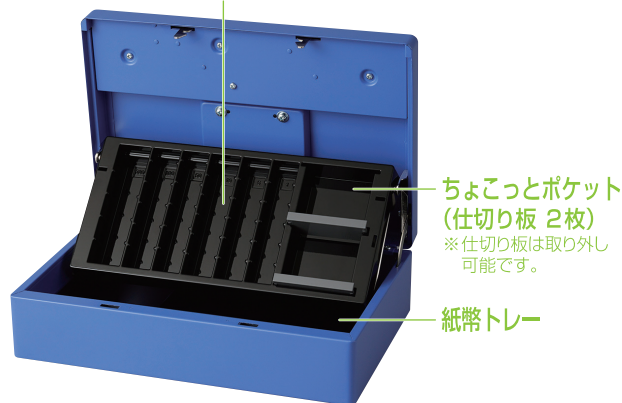

引き出し収納型

引き出しに入っちゃう

上から操作でフタが開く

フタを開ければトレーが上がる

おっ!超スリム。  
引き出しに入れて  
デスク広びろです。

おっ!楽々オープンです。  
引き出し開けたら  
すぐオープン。

おっ!フタの開閉に連動して  
コイントレーが  
立ち上がりです。

## キャッシュボックス CB-8800

おっ! 薄型スリム登場です。

すぐ  
アク

**A5 薄型スリム**  
引き出し収納型

10種類のコイン

紙幣3種収納

10枚区切りコイントレー  
(フタ開閉連動式)

本体価格 9,500 円 (税込 10,450 円)

<10枚区切りコイントレー>

サイズ:W246×L120×H25mm(外寸)

※紙幣トレーは、取り外してご使用はできません。庫内に装着した状態でご使用ください。

<紙幣トレー>

<トレイ仕様>

【コイン収納枚数】

¥500: 50枚 ¥10: 50枚  
¥100: 50枚 ¥5: 50枚  
¥50: 50枚 ¥1: 50枚

【紙幣収納枚数】

各200枚 合計600枚 (目安)  
※1,000、2,000、5,000、10,000円札収納可能。

取り外しても使える!!

<p>主な仕様</p>	品番	CB-8800	コイントレー サイズ スタンドアーム開 W246*L120*H25mm スタンドアーム閉 W246*L124*H88mm コイントレータイプ 10枚区切り 収納可能硬貨 1, 5, 10, 50, 100, 500円 紙幣トレータイプ 一段トレー 収納可能紙幣 1,000, 2,000, 5,000, 10,000円札 紙幣収納箇所数 3箇所
	品名	キャッシュボックス	
	本体価格	9,500 円 (税込 10,450 円)	
	カラー	ブルー	
	JAN コード	4971760 001551	
	本体	サイズ(外寸) W275*L180*H86mm	鍵タイプ シリンダー錠 付属品 A 鍵 2 個 付属品 B 仕切り板 2 枚
		重量 1.65kg	
	パッケージ	サイズ W285*L185*H92mm	
		重量 1.75kg	
	カートン入数	8 台	