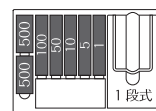

## キャッシュボックス CB-8400

おっ! ザ・定番です。

本体価格 10,000 円 (税込 11,000 円)

【トレイ概略図】

【コイン収納枚数】

¥500: 50枚 ¥10: 50枚  
¥100: 50枚 ¥5: 50枚  
¥50: 50枚 ¥1: 50枚

【紙幣収納枚数】

1箇所合計: 220枚 (目安)  
※1,000、2,000、5,000、10,000円札収納可能。

**A5 薄型**  
A5書類収納

品番	CB-8400
品名	キャッシュボックス
カラー	ブルー
JAN コード	4971760 260354
本体	サイズ(外寸) W276*L210*H81mm
	重量 1.6kg

※2025年1月1日からの提供価格です。

お問い合わせ