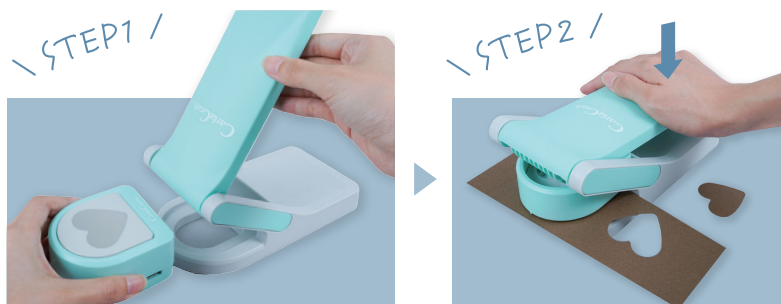

レバーを持ち上げクラフトパンチをセットします。

用紙をセットし、レバーを押してパンチします。

付属のスロットガイドを使用すれば別サイズのクラフトパンチも軽い力で抜くことができます。

対象商品：CP-1・CP-1N・CP-2・CN16A・CN25A (廃番商品) CP-1S・CP-11G・CP-11C・CC28

本体価格	¥2,200 (税込価格 ¥2,420)
本体サイズ / 重量	W100×L205×H82mm / 485g
パッケージサイズ / 重量	W103×L211×H84mm / 590g
カートン入数	20 個
JANコード	4971760002442
付属品 (本体サイズ / 重量)	スロットガイド (W103×L81×H25mm / 48g)