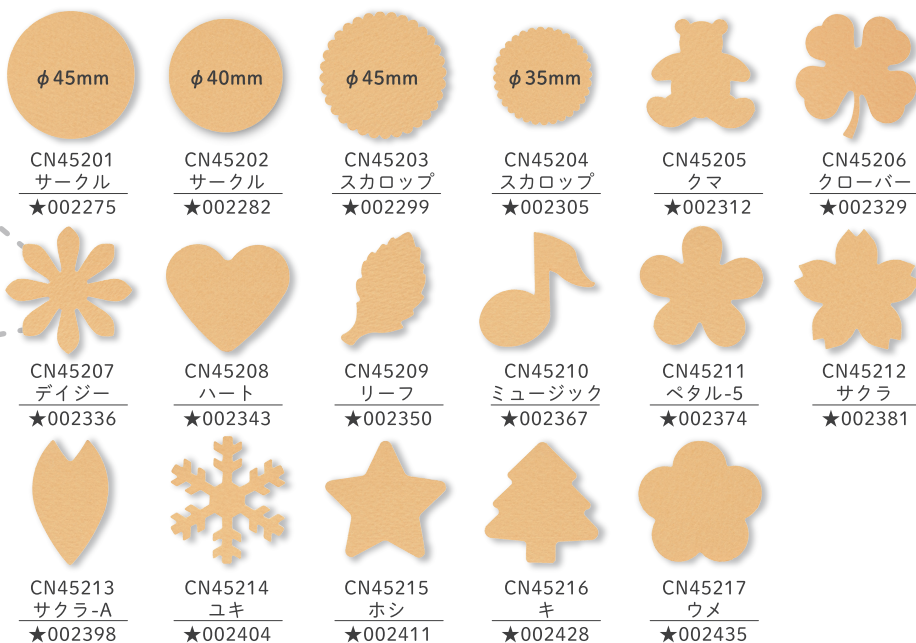

介護  
レクリエーションで

幼稚園  
保育園で

趣味で

オリジナル  
ガーランドに

ラッピングや  
カード作りに

# CN45 メガジャンボクラフトパンチ

! 使用には専用補助具 (CP-AN) が必要です

原寸大

本体価格	¥1,800 (税込価格 ¥1,980)
本体サイズ 重量	W75×L83×H44mm 410g
親箱 / カートン入数	6/36 個
JANコード	4971760 □□□□□□ (各柄★印以降の数字)