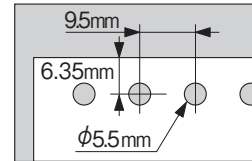

[本体]
W333×L71×H13mm/122g(ゲージ)
W73×L68×H63(ロック時H41)mm/215g(パンチ)
[パッケージ]
W77×L412×H41mm/442g

1 梱 20個入

- バインダーノート用
- ハンドルロック付

対応サイズ

A4
30穴

B5
26穴

用紙をゲージに挟んでパンチするだけで簡単にルーズリーフを作成。

原寸大
9.8mm