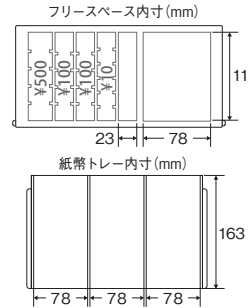

紙幣収納枚数
【各200枚 合計600枚】(目安)
※1000円札/2000円札/5000円札/10000円札いずれも
コイン収納枚数
・¥500……50枚
・¥100……100枚
・¥10……50枚