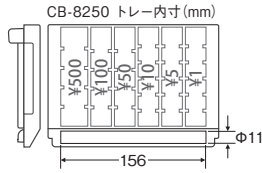

紙幣収納枚数(トレー下) 250枚(目安)
※1000円札/2000円札/5000円札/10000円札いずれも
コイン収納枚数
・¥500……50枚
・¥100……50枚
・¥50……50枚
・¥10……50枚
・¥5……50枚
・¥1……50枚