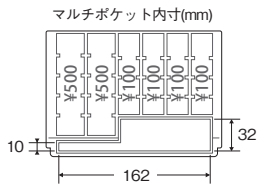

紙幣収納枚数(トレー下) 250枚(目安)
※1000円札/2000円札/5000円札/10000円札いずれも
コイン収納枚数
・¥500……100枚
・¥100……160枚