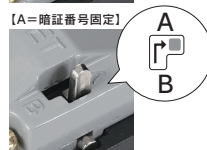

- (1) 番号設定レバーをAの位置からBの位置へ移動させます
※ 番号設定レバーは強く押ししてください(誤操作を防ぐため動きが固い仕様です)
- (2) ダイアルを回し任意の暗証番号(4ケタ)をセットします
- (3) 番号設定レバーをBの位置からAの位置へ戻します
- (4) フタを開けたまま、設定した暗証番号で開閉レバーが動くか確認してください
- (5) フタをカチッと音がするまで押し込みます
- (6) ダイアルを回して暗証番号を崩し、施錠されているか確認します
- (7) 防塵カバーを忘れずに閉めてください