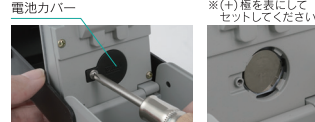

※暗証番号を忘れないよう記録しておいてください
(写真撮影をおすすめします)

暗証番号記録欄

暗証番号				年 月 日	
□	□	□	□	/	/
□	□	□	□	/	/
□	□	□	□	/	/

【標準時】

【暗証番号変更時】

暗証番号の変更・U字フック取り付け方法

説明動画はコチラ

3. 取り付け方法

- U字フックの取り付け方
付属品のU字フックを上部の2つの穴に差し込んでください。
- U字フックの取り外し方
ストッパーを強く押しながらU字フックを引き抜いてください。
(誤操作を防ぐため動きが固い仕様です)

4. 電池の取り付け方法

市販(別売品)のコイン型リチウム電池 CR2032 を使用します。

- ①ネジを緩め電池カバーをはずし、電池をセットします。
(向きに注意)
- ②電池カバーをはめ、ネジを締めます。
- ③ダイヤル下の点灯スイッチを押し、ライトが点灯することを確認します。
(ライトは一定の時間で自動的に消灯します)