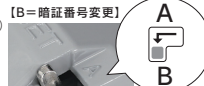

1. 各部のなまえ

CKB-S01/S03共通

CKB-S01

CKB-S03

※壁取付けをする場合は、裏面をご参照ください

2. 暗証番号の変更方法

出荷時に設定されている暗証番号 **0000** を、安全のため任意の暗証番号に変更してご使用ください。

- (1) 番号設定レバーをAの位置からBの位置へ移動させます
※ 番号設定レバーは強く押してください(誤操作を防ぐため動きが固い仕様です)
- (2) ダイヤルを回し任意の暗証番号(4ケタ)をセットします
- (3) 番号設定レバーをBの位置からAの位置へ戻します
- (4) フタを開けたまま、設定した暗証番号で開閉レバーが動くか確認してください
- (5) フタをカチッと音がするまで押し込みます
- (6) ダイヤルを回して暗証番号を崩し、施錠されているか確認します
- (7) 防塵カバーを忘れずに閉めてください