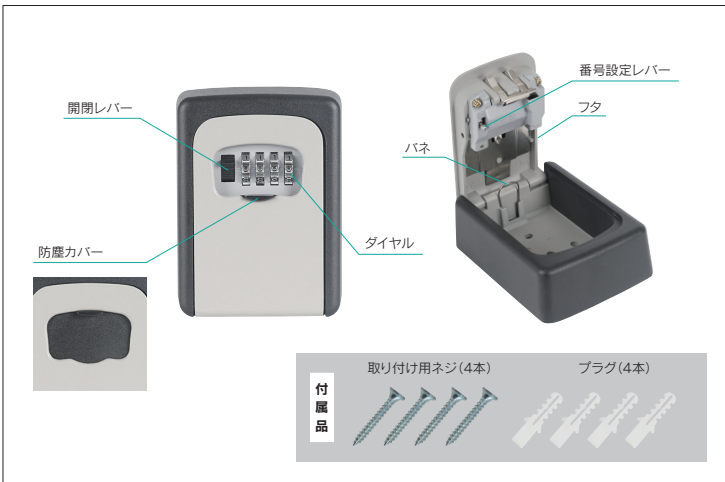

この度は、キーボックスをお買い上げいただき、誠にありがとうございます。
この取扱説明書をよくお読みの上、正しくご使用ください。なお取扱説明書は大切に保管し、必要な時にお読みください。

暗証番号についてのご注意

- 出荷時の暗証番号は000000に設定されています。
- 暗証番号は、安全のために任意の番号に変更してください。
- 設定した暗証番号は必ず記録してください。暗証番号を忘れてしまった場合は、全ての番号を試すか、破壊する以外、開けられません。

安全上のご注意

- ❗ 幼児の手の届かない所に保管、設置してください。
- ❗ 幼い子の手の届かない所に保管、設置してください。
- ❗ 取り付け、取り外しの際、製品の落下には十分ご注意ください。
- ⚠ フタを開める際、手指を挟まないようご注意ください。
- ❗ 湿気の多い所、水(雨)のかかる所に設置しないでください。
- 🚫 改造・分解・修理をしないでください。
- ❗ 湿度の多い所、水(雨)のかかる所に設置しないでください。
- 🚫 請付きや収納物の水濡れの原因になります。

- 本品は絶対的に盗難を防止できるものではありません。
- 盗難などの事故、トラブルについては、当社は一切の補償、弁償は行いません。
- 通常の使用で暗証番号が勝手に変わってしまうことはありません。暗証番号のお忘れによるお問い合わせには、一切対応できません。

1. 各部のなまえ