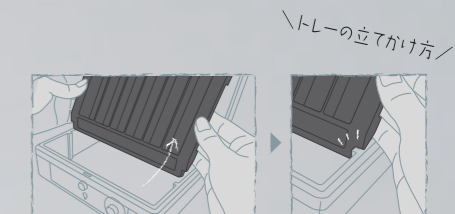

# Point

02.

持ち歩いても散らばらない  
クッションがコインにフィットして  
しっかり押さえる。

03.

コインとお札に  
すぐアクセス  
コインもお札も出し入れスイスイ。

01.

目線に合ったコイントレー  
斜めだから見つけやすい、取りやすい。

## 各部の名前

## トレー仕様

<10枚区切りコイントレー>

W183×L131×H34mm

¥500 / ¥100 / ¥50 / ¥10 / ¥5 / ¥1 ..... 各50枚

※10枚区切りコイントレーは、流通硬貨の厚みの平均値を基準にしています。このため、変形した硬貨、極度に磨耗した硬貨等をご使用されますと、誤差が生じることがあります。

<下段収納トレー>

紙幣・・・約250枚 ※枚数は目安です。(1,000円札 5,000円札) ※対象紙幣は右記の通りです。(2,000円札 10,000円札)