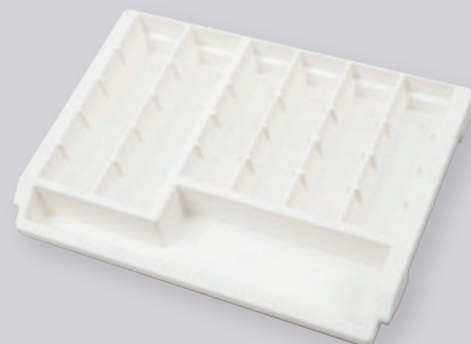

トレー単品

■店頭販売用 POP (名刺サイズ W91×H55mm)
キリトリ線に沿ってハサミ等で切り離した上でご使用ください。

お問い合わせ

カール事務器株式会社

〒124-8588 東京都葛飾区立石3-7-9
TEL (03) 3695-8171 (代) FAX (03) 3695-9271

www.carl.co.jp

※このチラシの掲載写真のカラーは、印刷のため現物と多少違いがあります。
改良のため仕様の変更をする場合があります。

記載内容：2023年 7月 現在

CARL

コイントレーが立てかけられる
簡易レジキャッシュボックス

コイン飛散防止
クッション付きで
持ち運びに最適

そとレジ

CB-8250

選べる4color

↑キリトリ線に沿って切り取って店頭 POP にご使用ください>